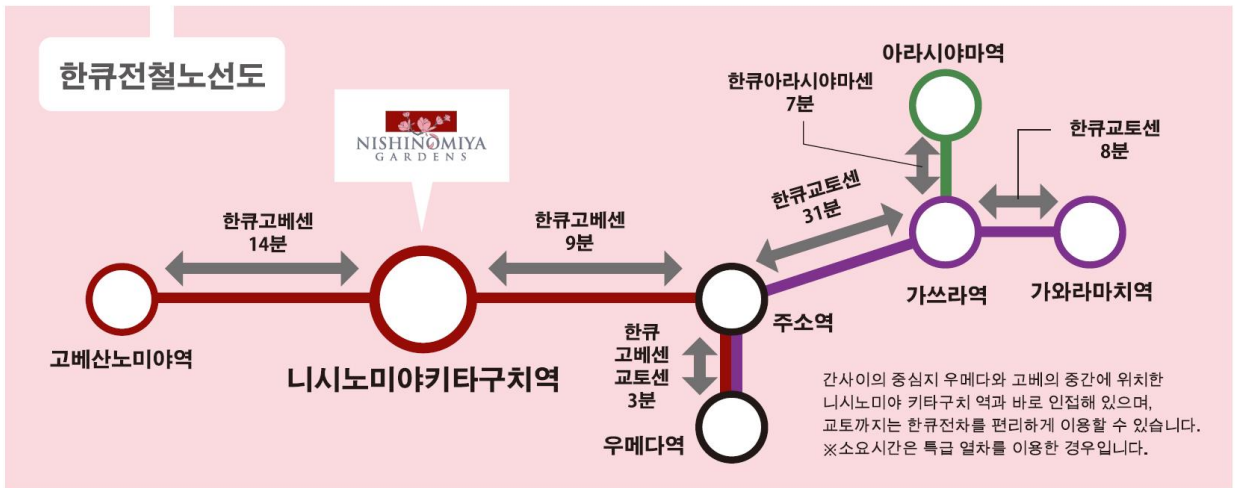

플로어 가이드

< 한국어 >

전문매장, 니시노미야 한큐 백화점, IZUMIYA대형슈퍼마켓, TOHO시네마즈 니시노미야 OS을 중심으로 한 260개의 세련된 습을 갖춘 서일본 최대 규모의 쇼핑센 터입니다.

추천 매장									
<p>1 ~ 4 F 백화점</p>		<p>1 ~ 3 F 대형 종합소매점</p>		<p>4 F 여성복/신사복/아동복/유아복</p>		<p>4 F 가전/완구</p>			
<p>1 F 드러그스토어</p>		<p>2 F 생활잡화</p>		<p>1 F 푸드코트</p>		<p>4 F 레스토랑가</p>			
<p>1 F 캐릭터 잡화</p>	<p>2 F 모자</p>	<p>3 F 화장품</p>	<p>3 F 화장품</p>	<p>3 F 안경/선글라스</p>	<p>3 F 여성복/신사복/속옷</p>	<p>4 F 서적</p>	<p>4 F CD·DVD</p>	<p>4 F 구두</p>	

각종 유명 전문점들도 갖추고 있습니다.

신용카드,은련카드는 사용할 수 있습니다.

[영업시간]

전문점1F ~ 5F, 1F 푸드코트 10:00 ~ 21:00 / 전문점4F (식당) 11:00 ~ 23:00 / HMV, Book1 10:00 ~ 22:00

니시노미야한큐 10:00 ~ 20:00 / IZUMIYA 10:00 ~ 21:00 / TOHO시네마즈 니시노미야 OS 9:00 ~ 24:00 ※일부 영업시간이 다른 점포가있습니다